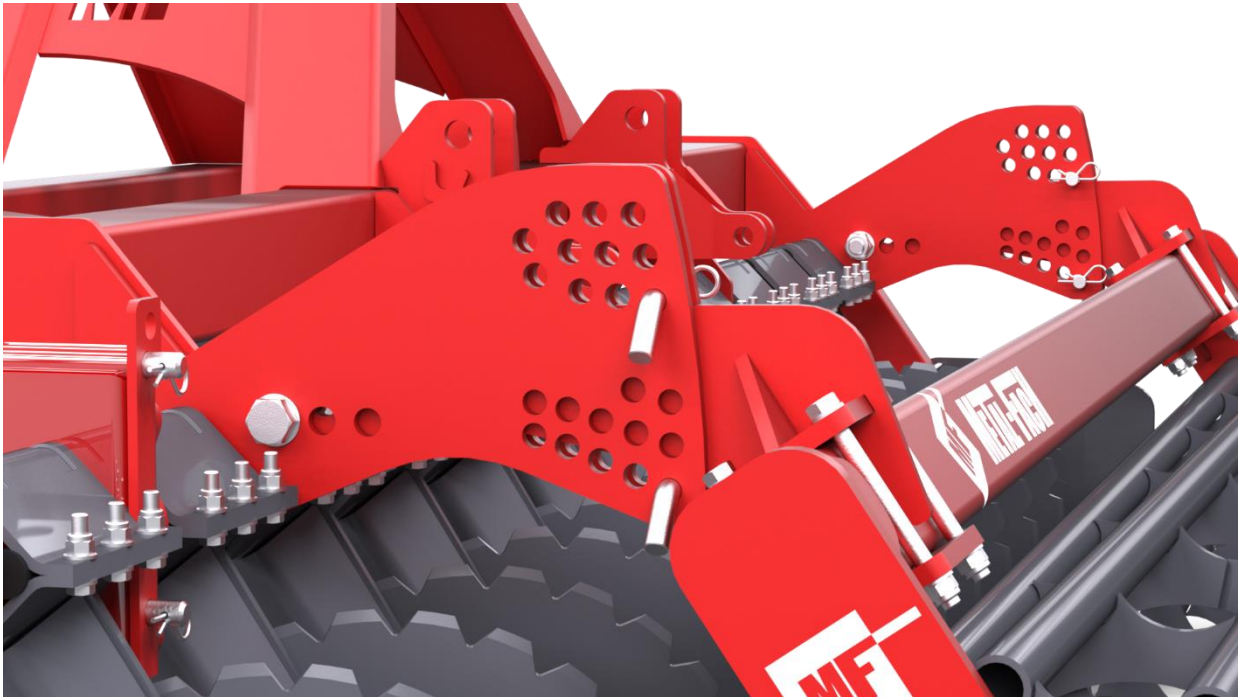

## Борона дискова METAL-FACH U741

Дискова борона U741 призначена для обробки ґрунту після зорювання перед посівами і після стерні. Машина пристосована для роботи з сівалкою. Основними робочими елементами борони є 24 диска діаметром 510 мм кожен. Для машини потрібен трактор з потужністю 90 - 120 к.с. Машина має можливість регулювання робочої глибини за допомогою прикочуючого вала. Максимальна робоча глибина становить 15 см. Машина оснащена спеціальними бічними щитками, які обмежують пересипання землі за межі робочої зони.

### Безпека:

Кожен зубчатий диск захищений гумовими амортизаторами, які дозволяють скопіювати поле. Крім того, вони забезпечують безпечну експлуатацію та захист від перевантаження.

### Все під контролем:

Спеціальні бокові щитки обмежують пересипання землі за межі робочої зони.

## Трубчастий каток:

Ідеальний каток для сухих глинистих ґрунтів. Каток оснащений міцними трубчастими профілями. Забезпечує гарне ущільнення ґрунту. Він має ефект подрібнення, руйнує великі фрагменти ґрунту. Забезпечує точну підтримку глибини роботи.