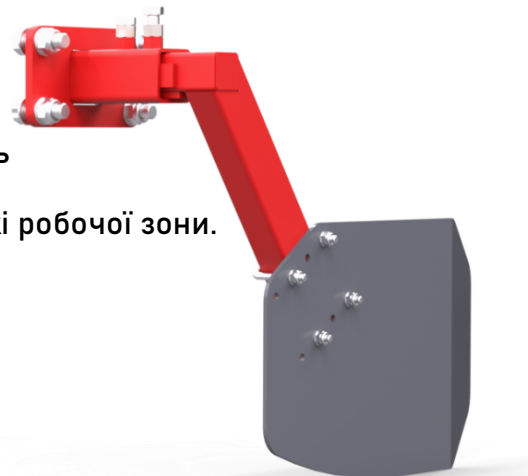

## Борона дискова METAL-FACH U741

Дискова борона U741 призначена для обробки ґрунту після зорювання перед посівами і після стерні. Машина пристосована для роботи з сівалкою. Основними робочими елементами борони є 24 диска діаметром 510 мм кожен. Для машини потрібен трактор з потужністю 90 - 120 к.с. Машина має можливість регулювання робочої глибини за допомогою прикочуючого вала. Максимальна робоча глибина становить 15 см. Машина оснащена спеціальними бічними щитками, які обмежують пересипання землі за межі робочої зони.

### Безпека:

Кожен зубчатий диск захищений гумовими амортизаторами, які дозволяють скопіювати поле. Крім того, вони забезпечують безпечну експлуатацію та захист від перевантаження.

### Все під контролем:

Спеціальні бокові щитки обмежують пересипання землі за межі робочої зони.

## Трубчастий каток:

Ідеальний каток для сухих глинистих ґрунтів. Каток оснащений міцними трубчастими профілями. Забезпечує гарне ущільнення ґрунту. Він має ефект подрібнення, руйнує великі фрагменти ґрунту. Забезпечує точну підтримку глибини роботи.