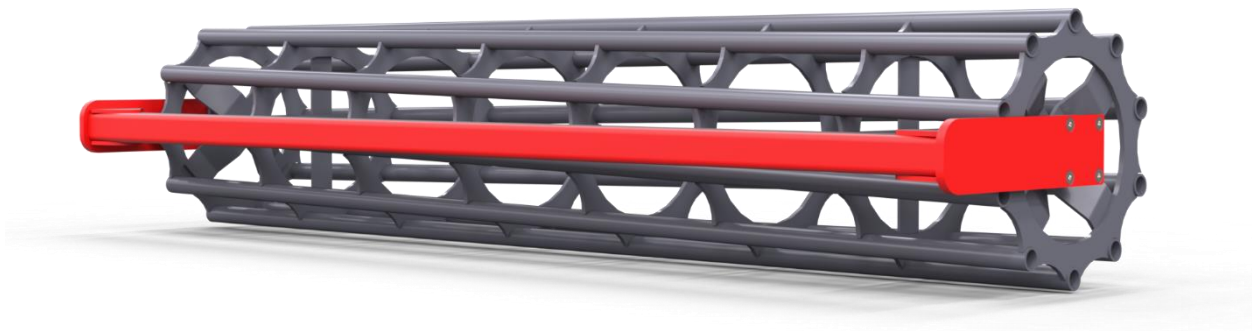

## Борона дискова METAL-FACH U741

Дискова борона U741 призначена для обробки ґрунту після зорювання перед посівами і після стерні. Машина пристосована для роботи з сівалкою. Основними робочими елементами борони є 24 диска діаметром 510 мм кожен. Для машини потрібен трактор з потужністю 90 - 120 к.с. Машина має можливість регулювання робочої глибини за допомогою прикочуючого вала. Максимальна робоча глибина становить 15 см. Машина оснащена спеціальними бічними щитками, які обмежують пересипання землі за межі робочої зони.

### Безпека:

Кожен зубчатий диск захищений гумовими амортизаторами, які дозволяють скопіювати поле. Крім того, вони забезпечують безпечну експлуатацію та захист від перевантаження.

### Все під контролем:

Спеціальні бокові щитки обмежують пересипання землі за межі робочої зони.

## Трубчастий каток:

Ідеальний каток для сухих глинистих ґрунтів. Каток оснащений міцними трубчастими профілями. Забезпечує гарне ущільнення ґрунту. Він має ефект подрібнення, руйнує великі фрагменти ґрунту. Забезпечує точну підтримку глибини роботи.